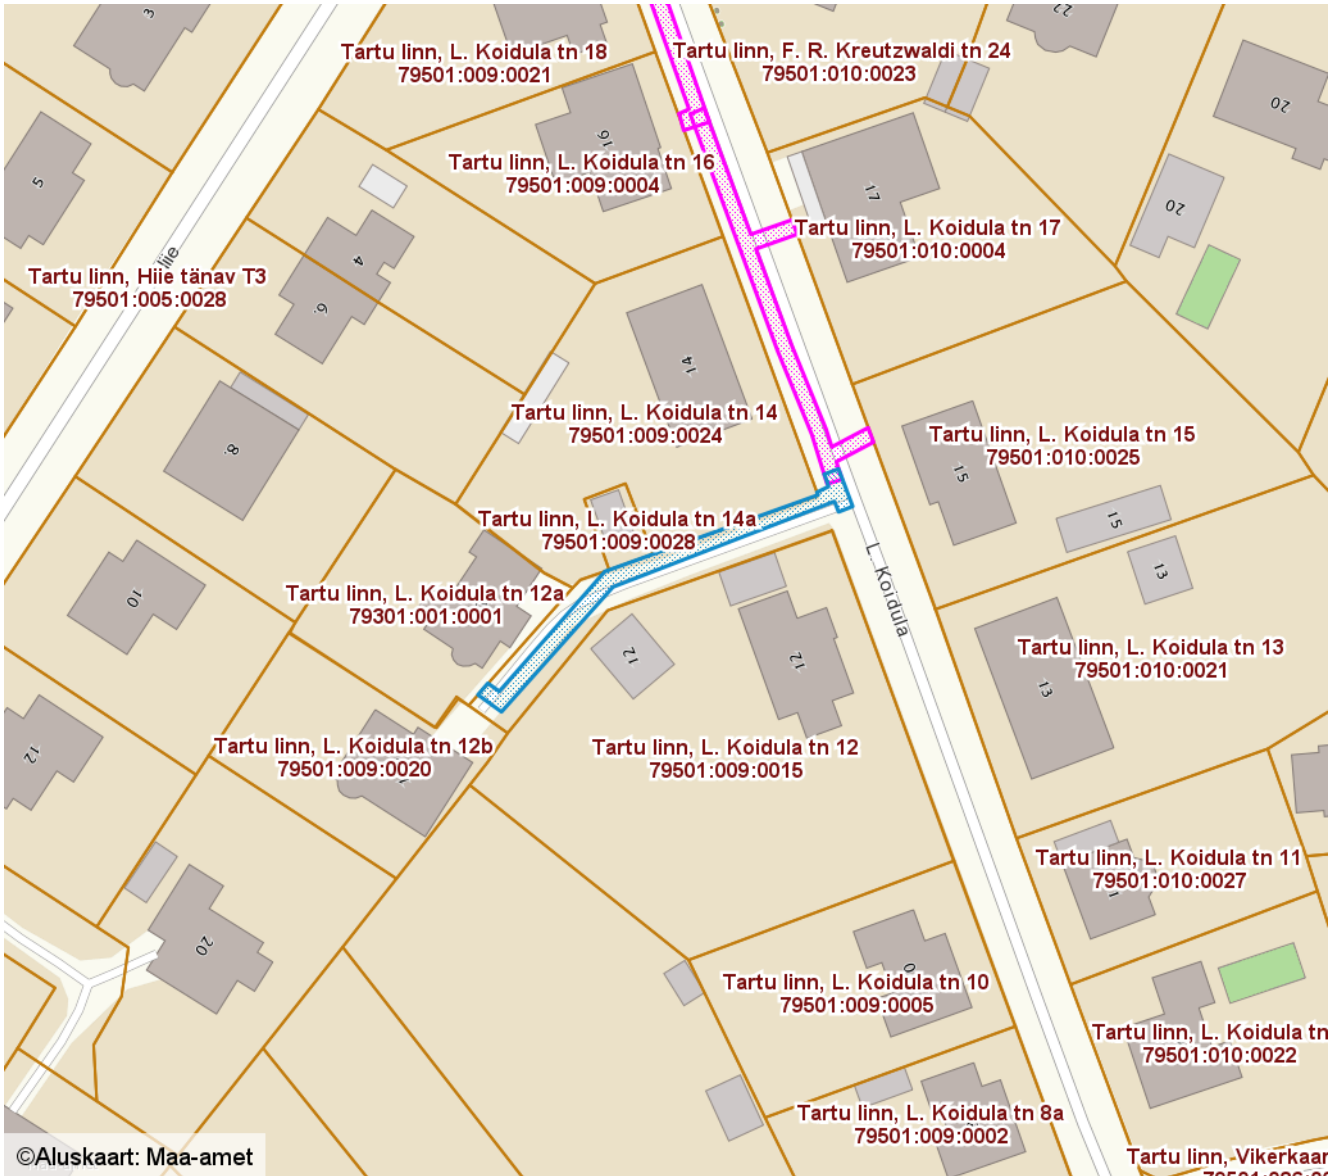

**ISIKLIKU KASUTUSÕIGUSEGA KOORMATAVA
ALA SKEEM**
Tartu linn, Lydia Koidula tänav T1 (79301:001:0002)
M 1 : 1000

— Isikliku kasutusõigusega seatav
maa-ala 122 m²
(A-kategooria gaasitoru)

— Olemasolevad piirangud ja
isiklikud kasutusõigused

Koostas: **Jelena Lindmäe**

Nr	X	Y
1	6474768.49	657940.29
2	6474769.20	657942.16
3	6474764.24	657944.03
4	6474763.52	657942.17
5	6474764.91	657941.62
6	6474753.61	657912.35
7	6474737.12	657897.61
8	6474739.37	657894.51
9	6474740.89	657895.81
10	6474739.82	657897.32
11	6474755.65	657911.28
12	6474765.75	657939.45
13	6474766.10	657939.29
14	6474766.87	657940.85